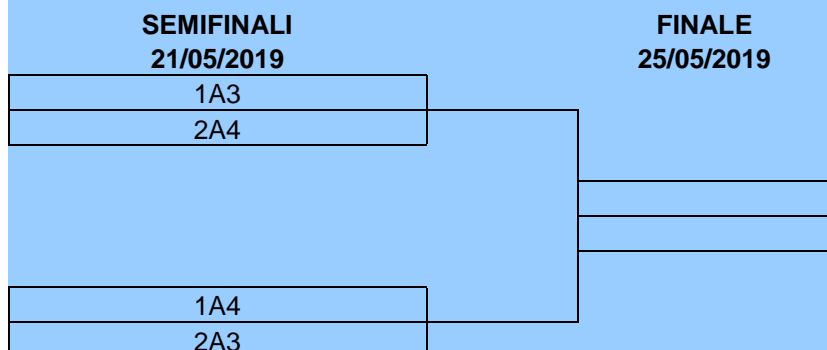

COPPA AMATORI 2019

Le squadre mettono a disposizione l'addetto DAE ad esclusione della gara di finale

Accedono alla prima fase a gironi le squadre classificate dal 9° al 14° posto in nei gironi D e E degli AMATORI

Saranno formati 2 gironi di 5-6 squadre che si incontreranno in gare di sola andata

A3		A4		
9D		9E		
10E		10D		13/04/2019
11D		11E		27/04/2019
12E		12D		04/05/2019
13D		13E		11/05/2019
14E				18/05/2019

Passano alle Semifinali le prime 2 squadre classificate di ogni girone

Le semifinali e la finale saranno ad eliminazione diretta in gara unica

A partire dalle Semifinali le spese dei campi e arbitri sono a carico della SdA Calcio