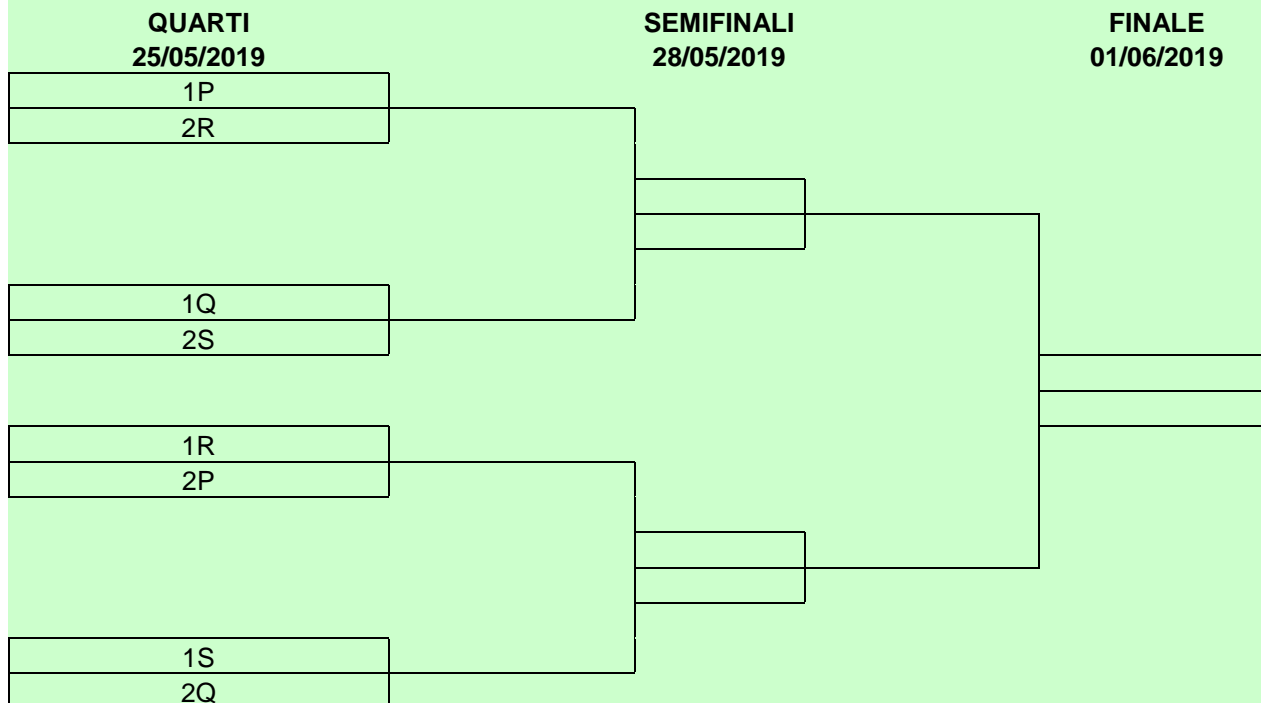

COPPA DEL CIRCONDARIO 2019

Le squadre mettono a disposizione l'addetto DAE ad esclusione della gara di finale

Sono ammesse alla prima fase a gironi le squadre classificate dal 10° al 13° posto nei gironi A e B dell'A1,

le squadre classificate dal 3° al 14° posto del girone C dell'A2, le prime 2 classificate nei gironi D e E degli AMATORI

e le squadre vincenti i PLAY OFF degli AMATORI

Saranno formati 4 gironi di 6 squadre con gare di sola andata

P	Q	R	S	
10A	10B	11A	11B	13/04/2019
13B	13A	12B	12A	27/04/2019
3C	4C	5C	6C	04/05/2019
10C	9C	8C	7C	11/05/2019
11C	12C	13C	14C	18/05/2019
Vinc. N	Vinc. O	1E	1D	

Le prime 2 squadre classificate di ogni girone si qualificano per i QUARTI di FINALE

Gli incontri dei quarti, delle semifinali e della finale saranno ad eliminazione diretta con gare di sola andata

A partire dalle semifinali le spese dei campi e arbitri sono a carico della SdA Calcio