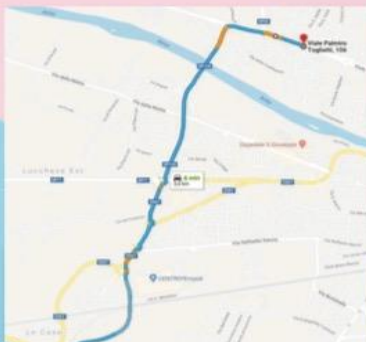

GLI INCONTRI SI TERRANNO  
PRESSO I LOCALI COMUNALI  
DI VILLA REGHINI  
SOVIGLIANA - VINCI  
(di fronte Circolo ARCI Sovigliana viale Toalitti)

**come arrivare**

Per chi proviene da Firenze e da Pisa, uscita allo svincolo di "Empoli Centro" della FI-PI-LI direzione VINCI. Dopo il ponte sull'Arno, alla prima rotonda, prendere la prima uscita. alla rotonda successiva procedere dritto. Proseguire per 250 m, vi ritroverete davanti al Circolo Arci "Le Tentazioni". Villa Reghini si trova di fronte.