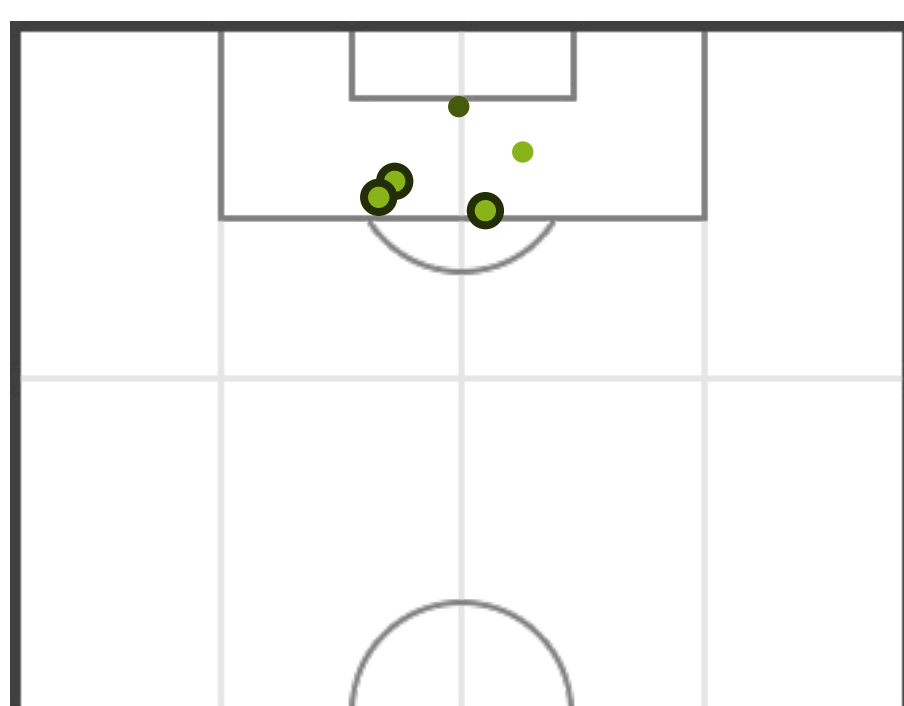

ACD LE CERBAIE

4' Di Bianco, 73' Gjoni, 80'+2 Di Bianco

Sabato | 18 Marzo 2017 | 13:30

3 **0**

ASD 4 MORI

FORMAZIONI

Allenatore **Alessandro Guidi**

BAGAGLI 1

FALL MASSAMBA 2

BENNARDI 3

DOLFI 4

ROGGI 5

PICCHI 6

RUSSO 7

GJONI 8

DI BIANCO 9

BALDASSERINI 10

CONGIU 11

A DISPOSIZIONE

COSTANTINI 12

BAFUMI 13

ATZORI 14

CAMPIGLI PAOLO 15

ZITO 16

SALVADORI 17

PASSARIELLO 18

↓ 54' 35'

↓ 41' 14'

↓ 41'

↓ 41'

↓ 41'

46' 46'

↓ 75'

↑ 54'

↑ 41'

↑ 41'

↑ 41'

↑ 75'

↑ 41'

Allenatore **Andrea Ciani**

1 SUSINI

2 DEGLI INNOCENTI

3 FAZZINI

4 D'ANZI

5 NUNZIATI

6 SANI

7 CETTI

8 TAMBURINI

9 VALANZOLA

10 GIRALDI

11 ARRIGHI

A DISPOSIZIONE

13 RINALDI

14 MORI

15 ALDERIGHI

16 D'ANZI

17 MALTINTI

18 MOSCHINI

19 DI CANIO

↓ 60'

10'

↓ 42'

↓ 72'

↓ 77'

↓ 63' 46'

↑ 63'

↑ 77'

↑ 72'

↑ 42'

↑ 60'

STATISTICHE GENERALI

CONFRONTO PRIMO/SECONDO TEMPO

ACD LE CERBAIE

0	Assist	0
2 (2)	Tiri (in porta)	3 (2)
1	Calci d'angolo	2
2	Cartellini gialli	1
0	Cartellini rossi	1
1	Fuorigioco	0
0	Sostituzioni	6

TOTALI

ACD LE CERBAIE

ASD 4 MORI

61	Possesso palla (%)	39
0	Assist	0
5 (4)	Tiri (in porta)	10 (4)
3	Calci d'angolo	3
3	Cartellini gialli	3
1	Cartellini rossi	0
1	Fuorigioco	2
6	Sostituzioni	5

CONFRONTO PRIMO/SECONDO TEMPO

ASD 4 MORI

0	Assist	0
4 (3)	Tiri (in porta)	6 (1)
3	Calci d'angolo	0
2	Cartellini gialli	1
0	Cartellini rossi	0
1	Fuorigioco	1
0	Sostituzioni	5

STATISTICHE TIRI

POSIZIONI

● Goal ● Tiri in porta ● Tiri fuori

PRIMO TEMPO

2 (2)	Tiri (in porta)	4 (3)
12.73	Distanza media al tiro (m)	8.08
20'0"	1 tiro ogni (min)	10'0"

100

% tiri in porta

75

SECONDO TEMPO

3 (2)	Tiri (in porta)	6 (1)
13.2	Distanza media al tiro (m)	12.22
13'20"	1 tiro ogni (min)	6'40"

66.67

% tiri in porta

16.67

TOTALI

5 (4)	Tiri (in porta)	10 (4)
12.17	Distanza media al tiro (m)	10.14
16'0"	1 tiro ogni (min)	8'0"

80

% tiri in porta

40