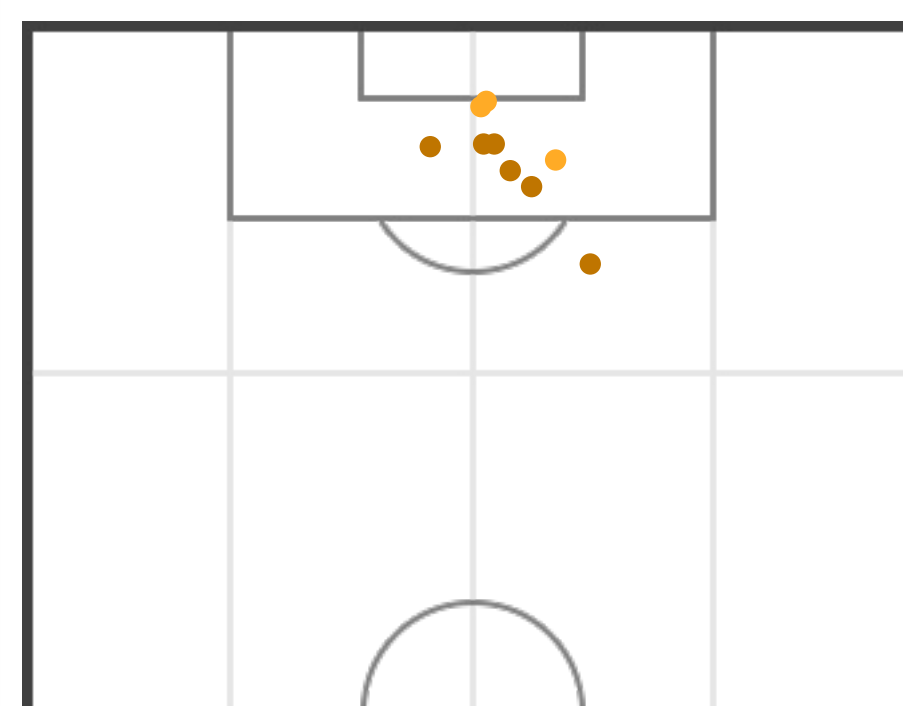

## TOTALI

5 (4)	Tiri (in porta)	10 (4)
12.17	Distanza media al tiro (m)	10.14
16'0"	1 tiro ogni (min)	8'0"

80

% tiri in porta

40

## POSIZIONI

● Goal ● Tiri in porta ● Tiri fuori